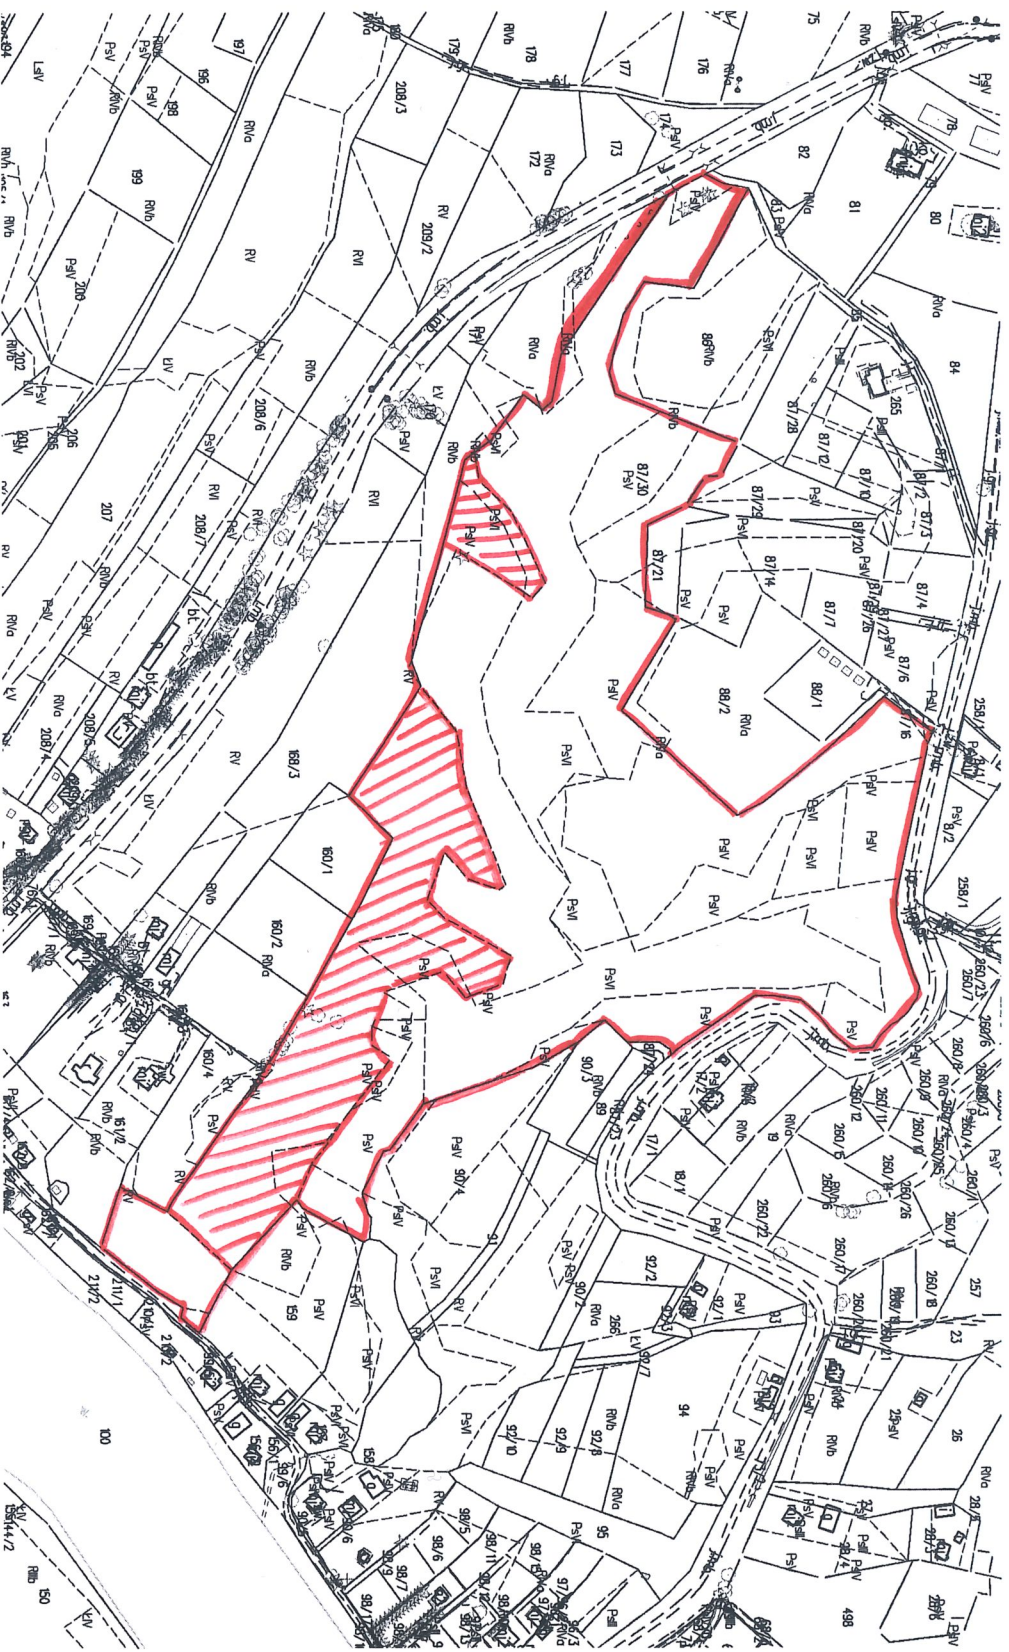

Wyrzys z mapy
Skala 1:5000

Województwo: podkarpackie
Powiat: leski
Jednostka ewidencyjna: Lesko-gmina
Obręb: POSTOŁÓW

Cel wydruku: Załącznik graficzny
Wydruk sporządził(a): Anna Wróblewska-Czubek, dnia: 14.01.2022 r.

 - pol. przeznaczona do dzierżawy.
 - granice działki 87/30