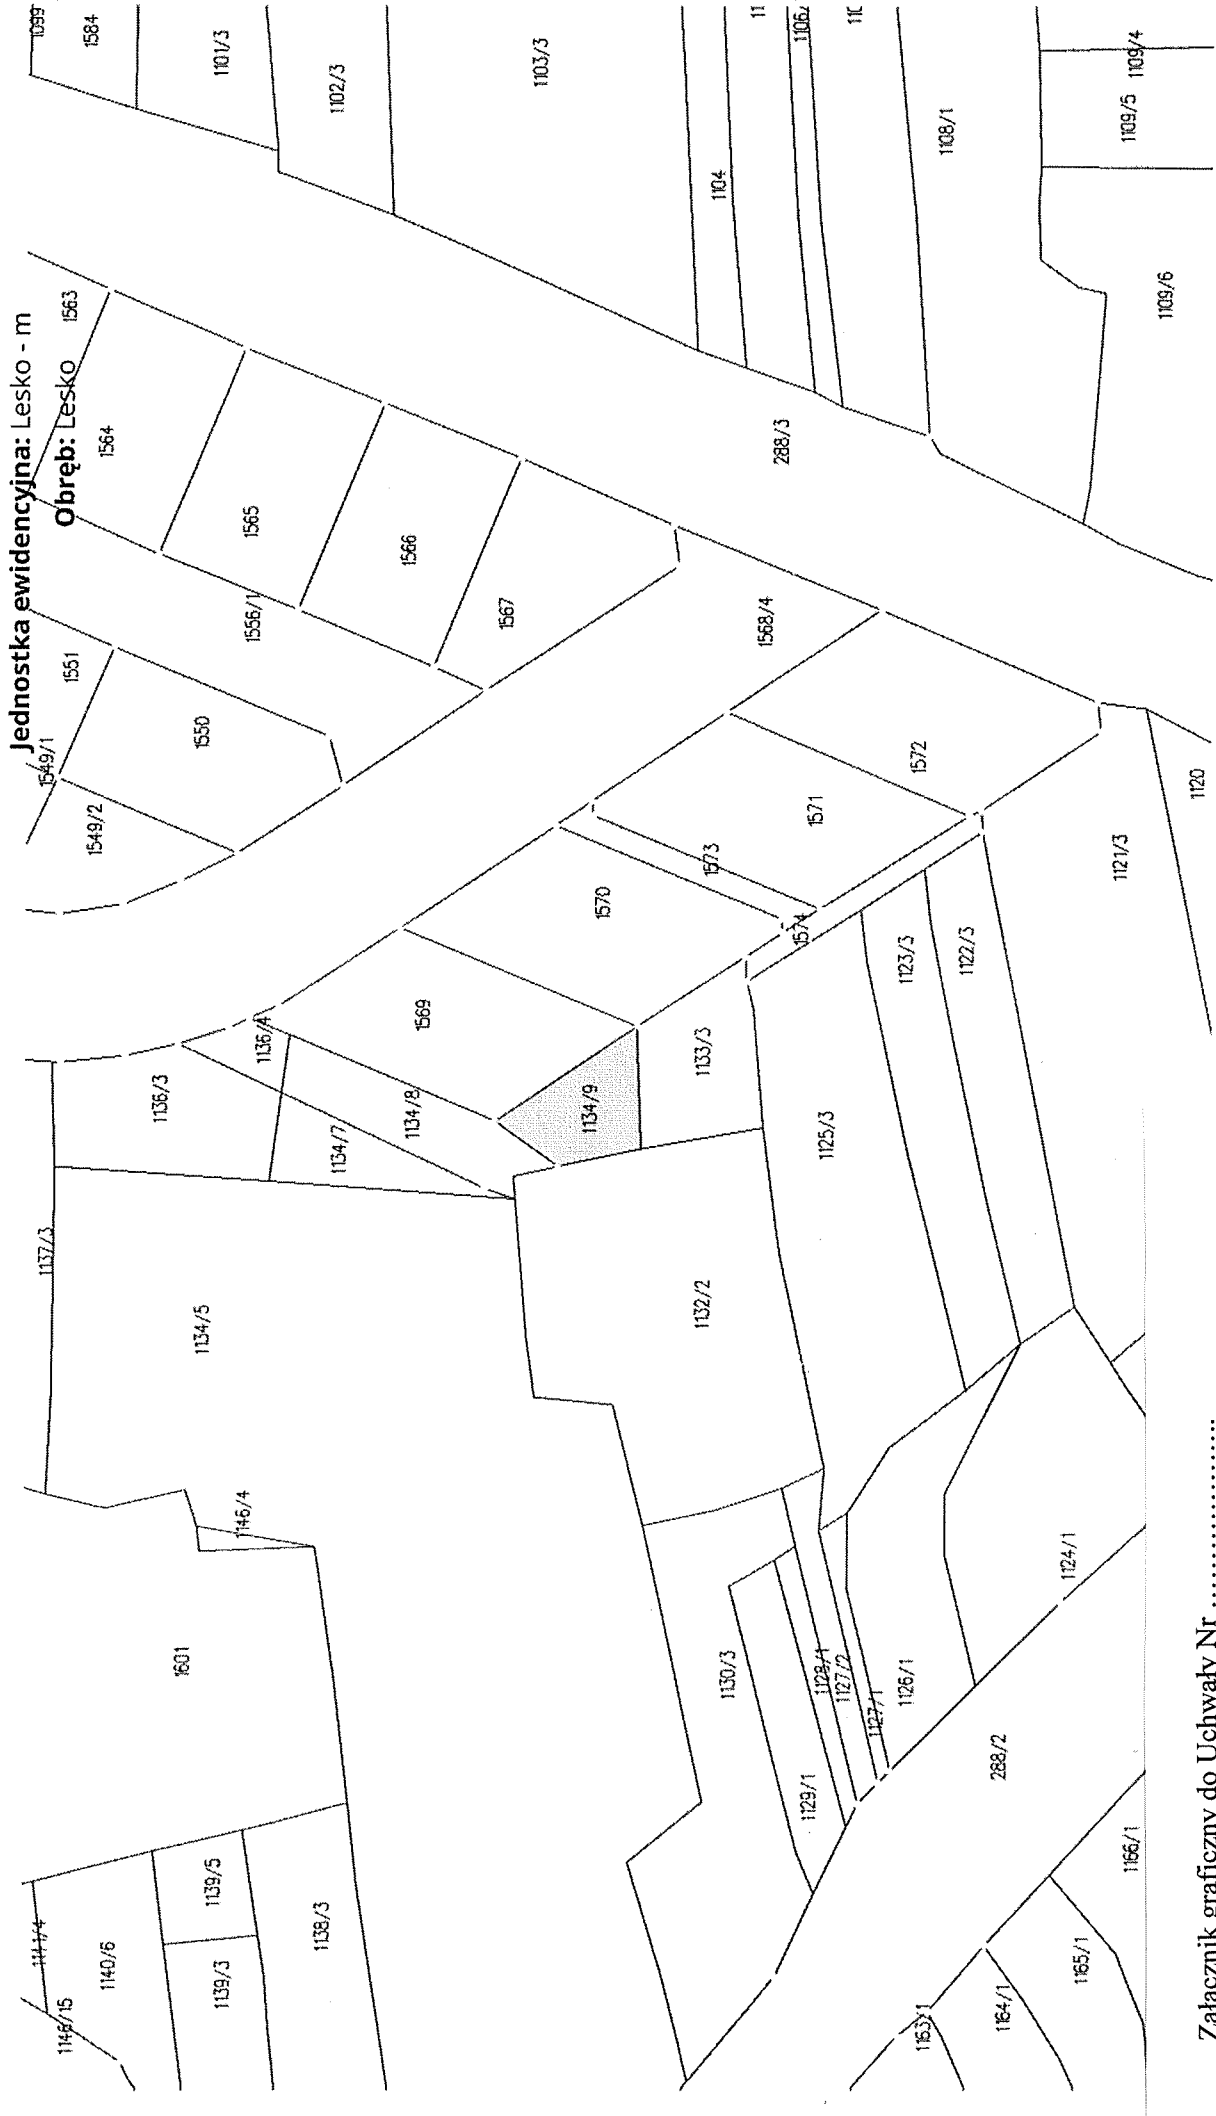

Wrys z mapy  
Skala 1:1000

Województwo: podkarpackie  
Powiat: leski

Załącznik graficzny do Uchwały Nr .....  
Rady Miejskiej w Lesku z dnia .....

 - działka nr 1134/9 położona w Lesku będąca przedmiotem sprzedaży