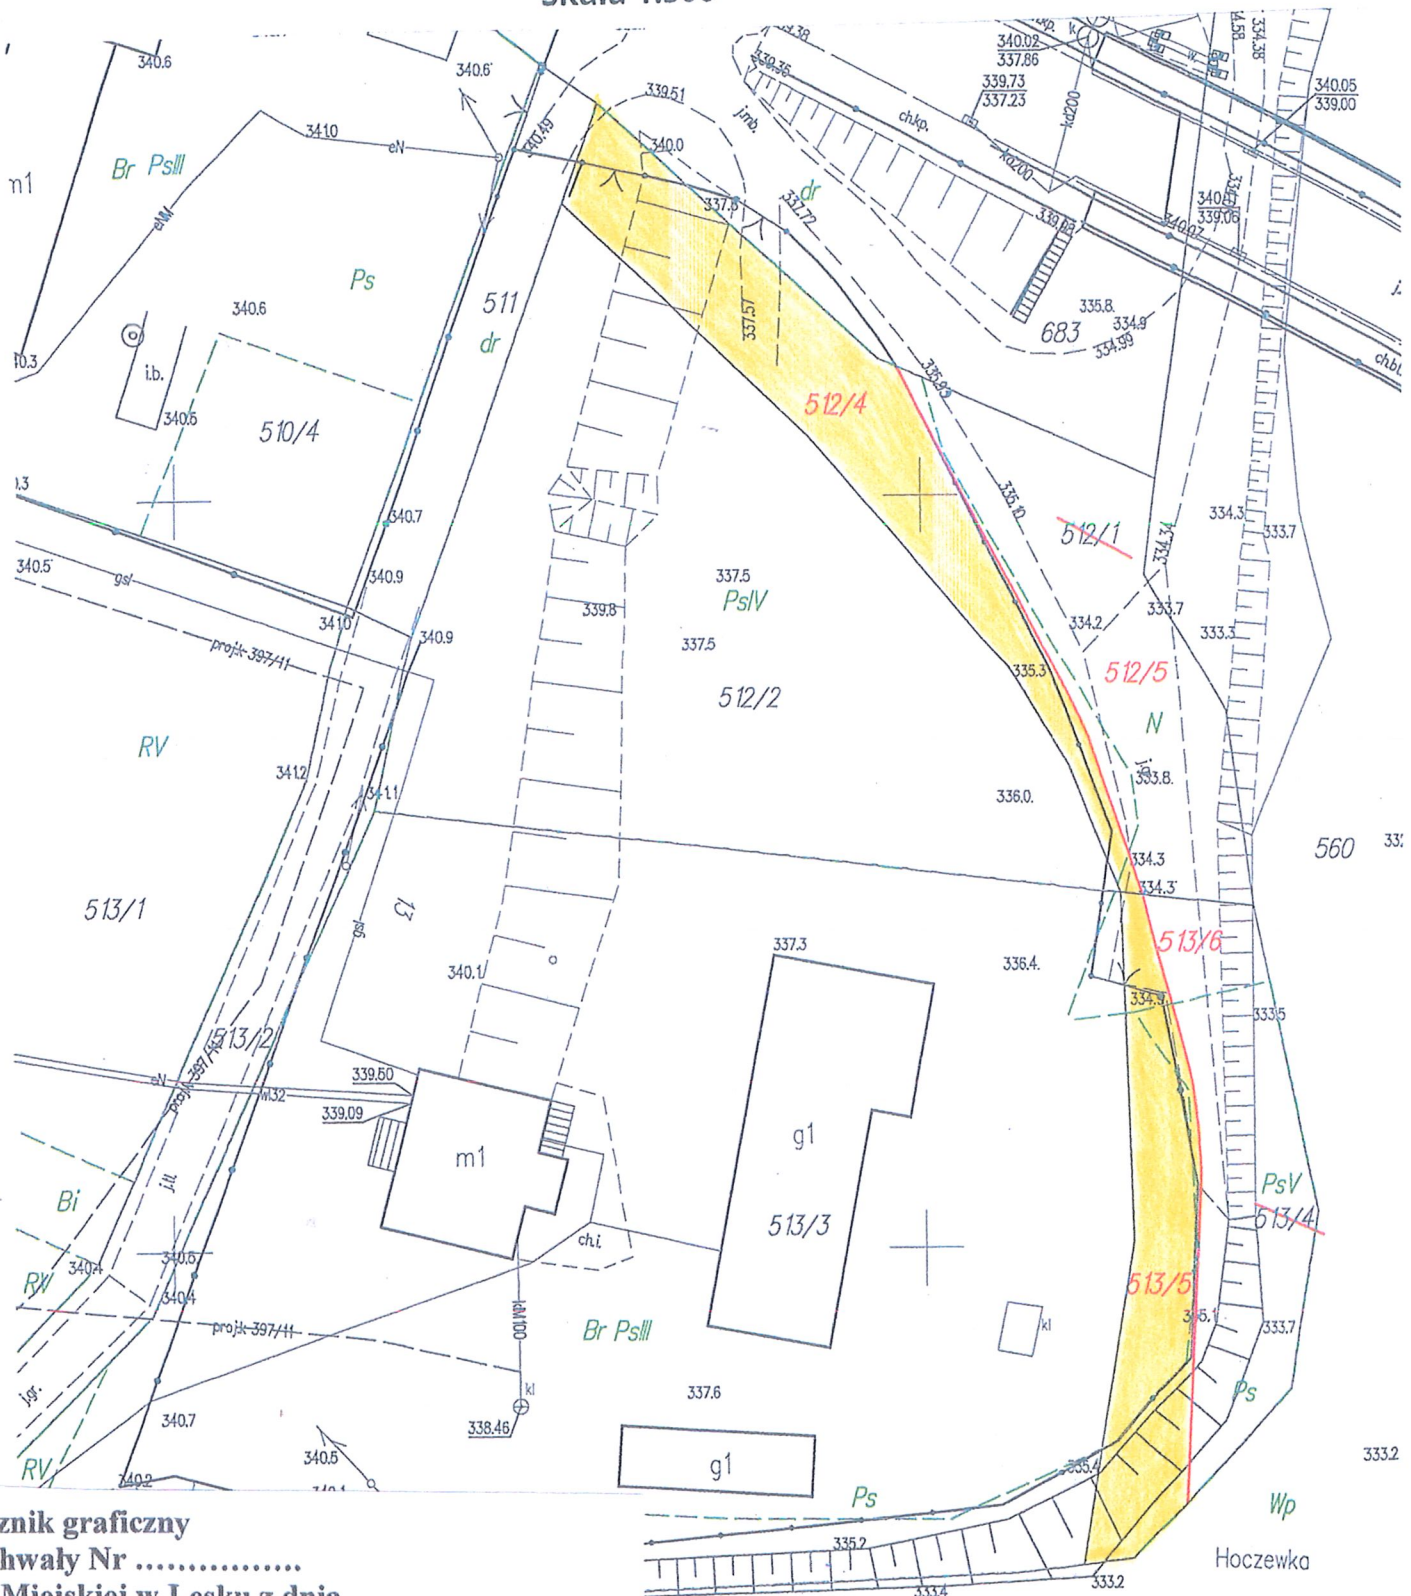

Województwo: podkarpackie  
Powiat: leski  
Jednostka ewidencyjna: Lesko-gmina  
Obręb: HOCZEW

Wyrys z mapy  
Skala 1:500

Załącznik graficzny  
do Uchwały Nr .....  
Rady Miejskiej w Lesku z dnia .....

Obiekty:

- działka nr 512/4 o pow. 0,0303 ha
  - działka nr 513/5 o pow. 0,0187 ha
- przeznaczone na poszerzenie nieruchomości sąsiednich