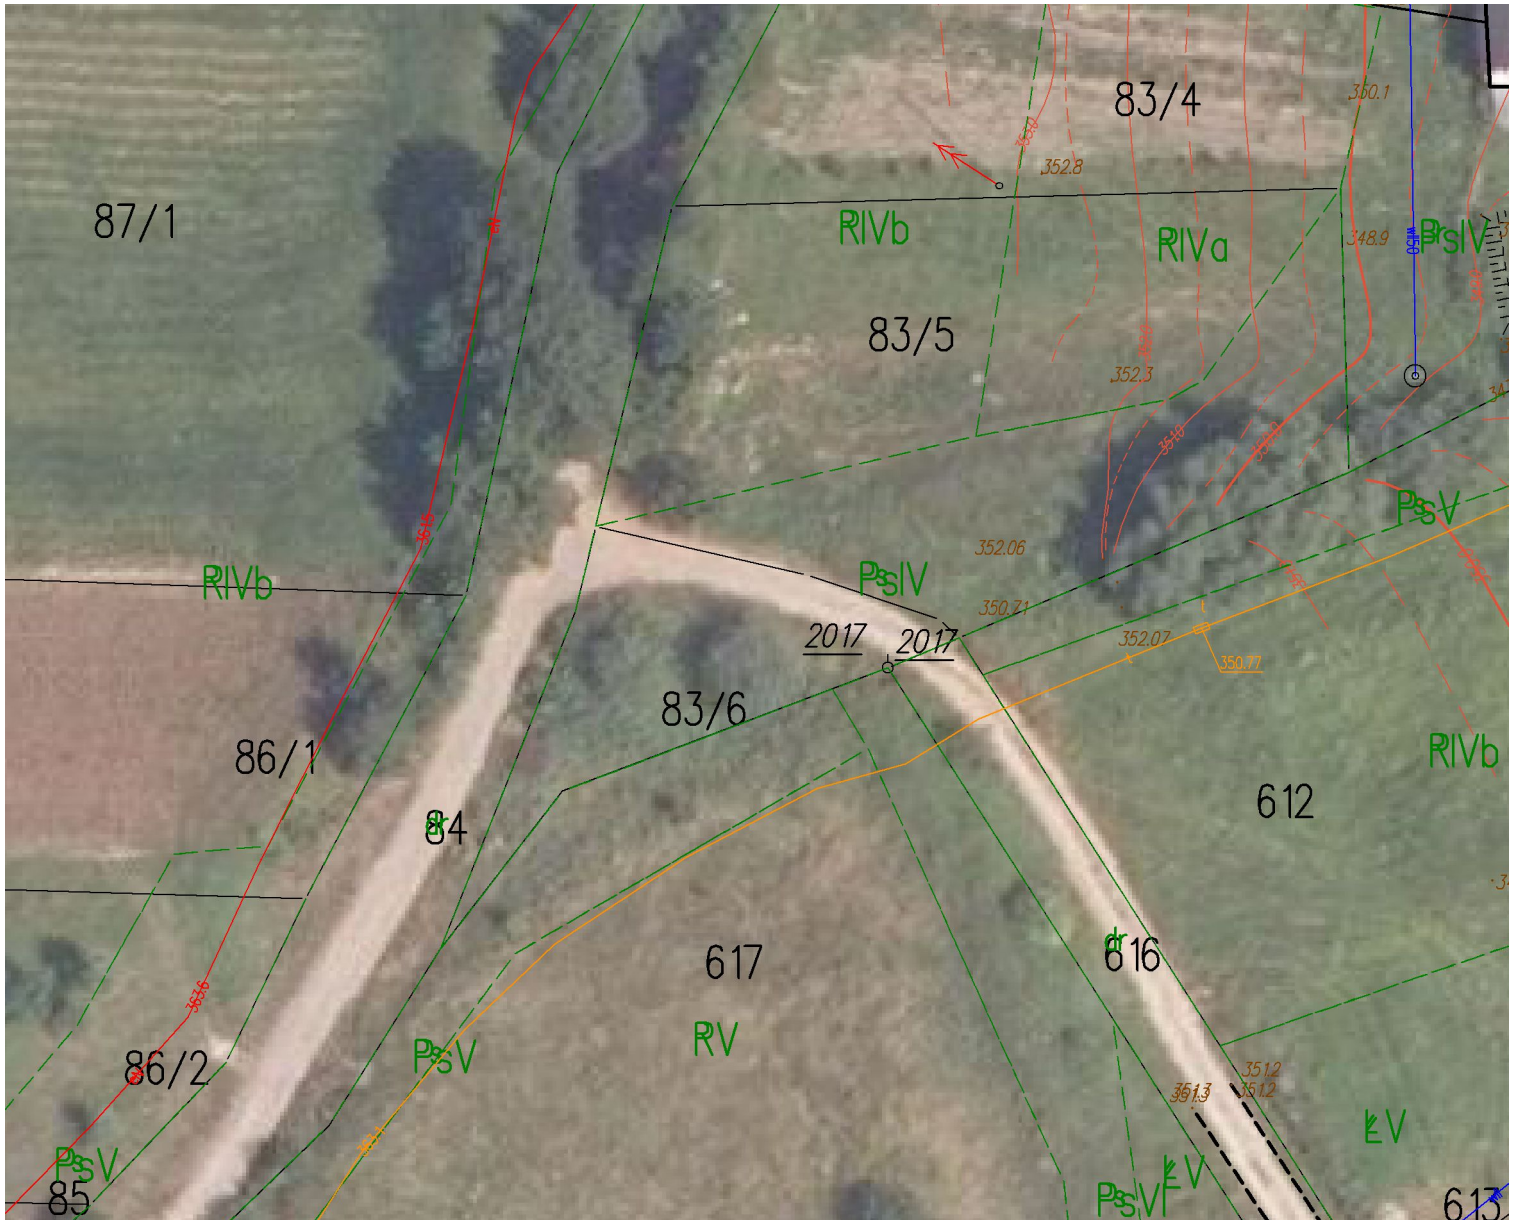

Województwo: podkarpackie  
Powiat: leski  
Jednostka ewidencyjna: Lesko-gmina  
Obręb: BACHLAWA

Wyrys z mapy  
Skala 1:500

Cel wydruku: nabycie nieruchomości przez Gminę Lesko  
Sporządził(a): Edyta Mikołajczak, dnia: 16.07.2019 r.