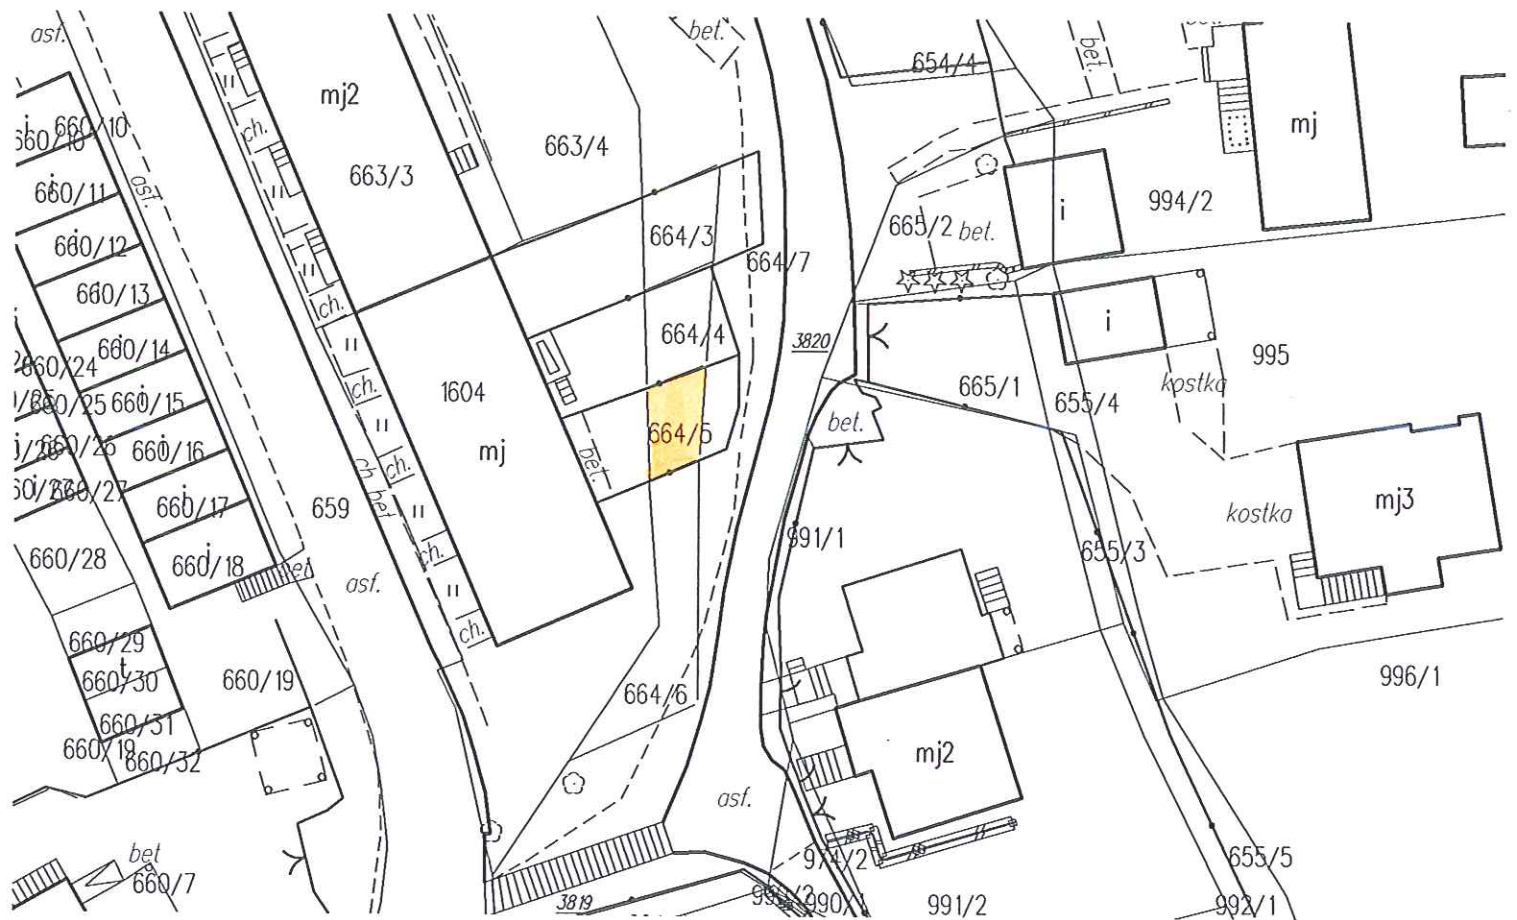

Województwo: podkarpackie
Powiat: leski
Jednostka ewidencyjna: Lesko - m
Obręb: Lesko

Wyrys z mapy
Skala 1:500

Cel wydruku: SYTUACJA - ul. B. Joselewicza - dz. 664/5
Sporządził(a): Barbara Kucharska, dnia: 17.07.2020 r.